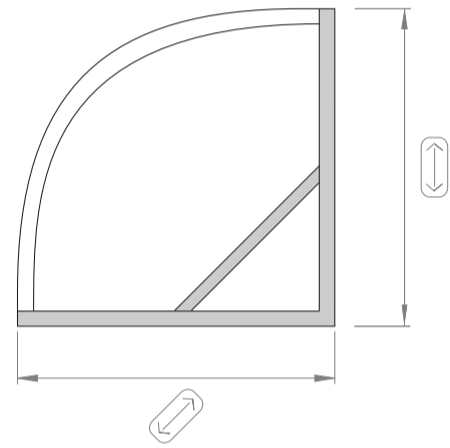

S47*

Barra de alumínio, cobertura de acrílico para fita de LED.

Aluminium bar, acrylic cover to LED roll.

*S47.LED
Com Fita LED
With LED Roll